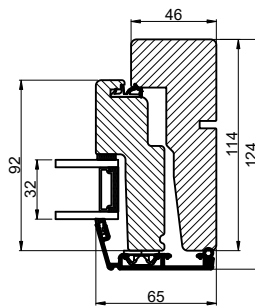

Vandret snit B

Lodret snit A

 Outline vinduer til tiden		Outline Vinduer A/S Fabrikvej 4 DK-9640 Farsø www.outline.dk
Tegn. nr.	400-1	Målestok 1:4
Int.		ARTGRU
Rev. nr.		02
Rev. dato.		2020-12-07
Benævnelse:		
Daylight 2-lags Topstyret vinduer		