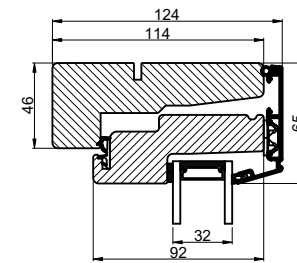

Vandret snit B

Lodret snit A

 Outline vinduer til tiden		Outline Vinduer A/S Fabrikvej 4 DK-9640 Farsø www.outline.dk
Tegn. nr.	400-1	Målestok 1:4
Int.		ARTGRU
Rev. nr.		02
Rev. dato.		2020-12-07
Benævnelse:		
Daylight 2-lags Topstyret vinduer		