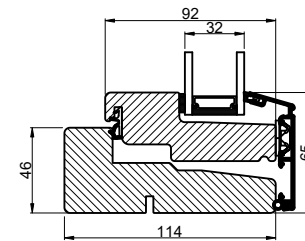

Vandret snit B

Lodret snit A

 Outline vinduer til tiden		Outline Vinduer A/S Fabrikvej 4 DK-9640 Farsø www.outline.dk
Tegn. nr.	400-1	Målestok 1:4
Int.		ARTGRU
Rev. nr.		02
Rev. dato.		2020-12-07
Benævnelse:		
Daylight 2-lags Topstyret vinduer		