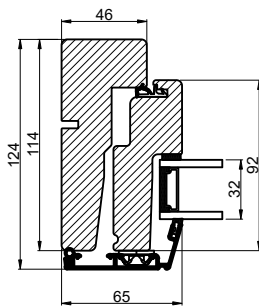

Vandret snit B

Lodret snit A

 Outline vinduer til tiden		Outline Vinduer A/S Fabrikvej 4 DK-9640 Farsø www.outline.dk
Tegn. nr.	400-1	Målestok 1:4
Int.		ARTGRU
Rev. nr.		02
Rev. dato.		2020-12-07
Benævnelse:		
Daylight 2-lags Topstyret vinduer		